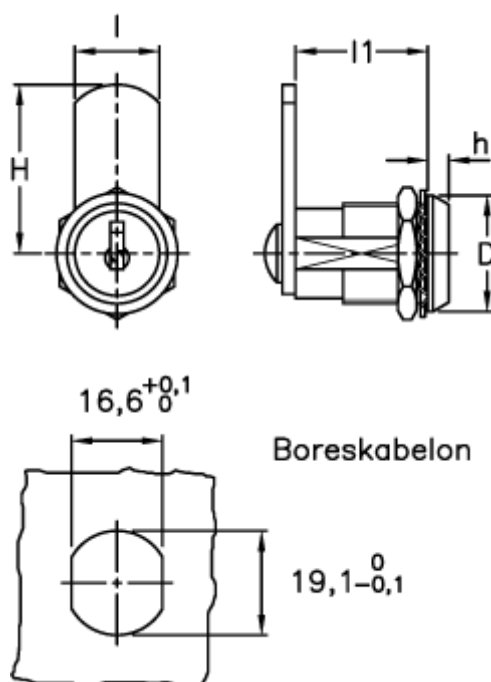

Varenummer: 2310421453  
Beskrivelse: E+G Pallås m/nøgle  
CSU.16/32

## Mål

D = 23

H = 32

h = 5

l = 16

l1 = 16